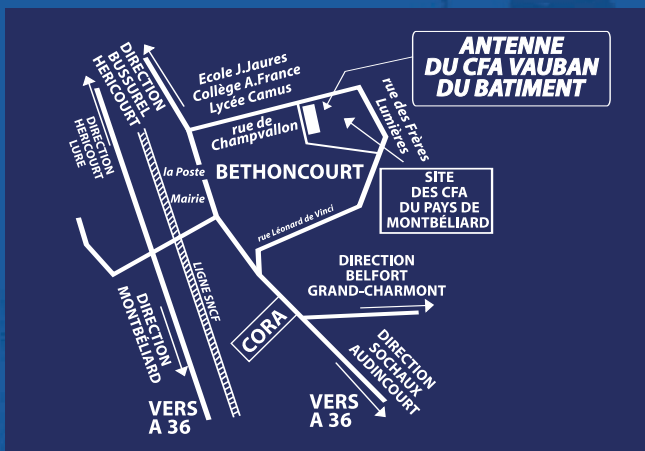

GESTION ADMINISTRATIVE ET COMMERCIALE

- DUT GACO

Deux sites de formation

POUR TOUTE INFORMATION S'ADRESSER À BESANÇON

À Besançon - CFA VAUBAN du Bâtiment
 6 rue Mercator - BP 1023 - 25001 BESANÇON CEDEX
 Tél.: 03 81 53 98 98 - fax: 03 81 53 98 99
 E-mail : cfabtp.franche-comte@ccca-btp.fr